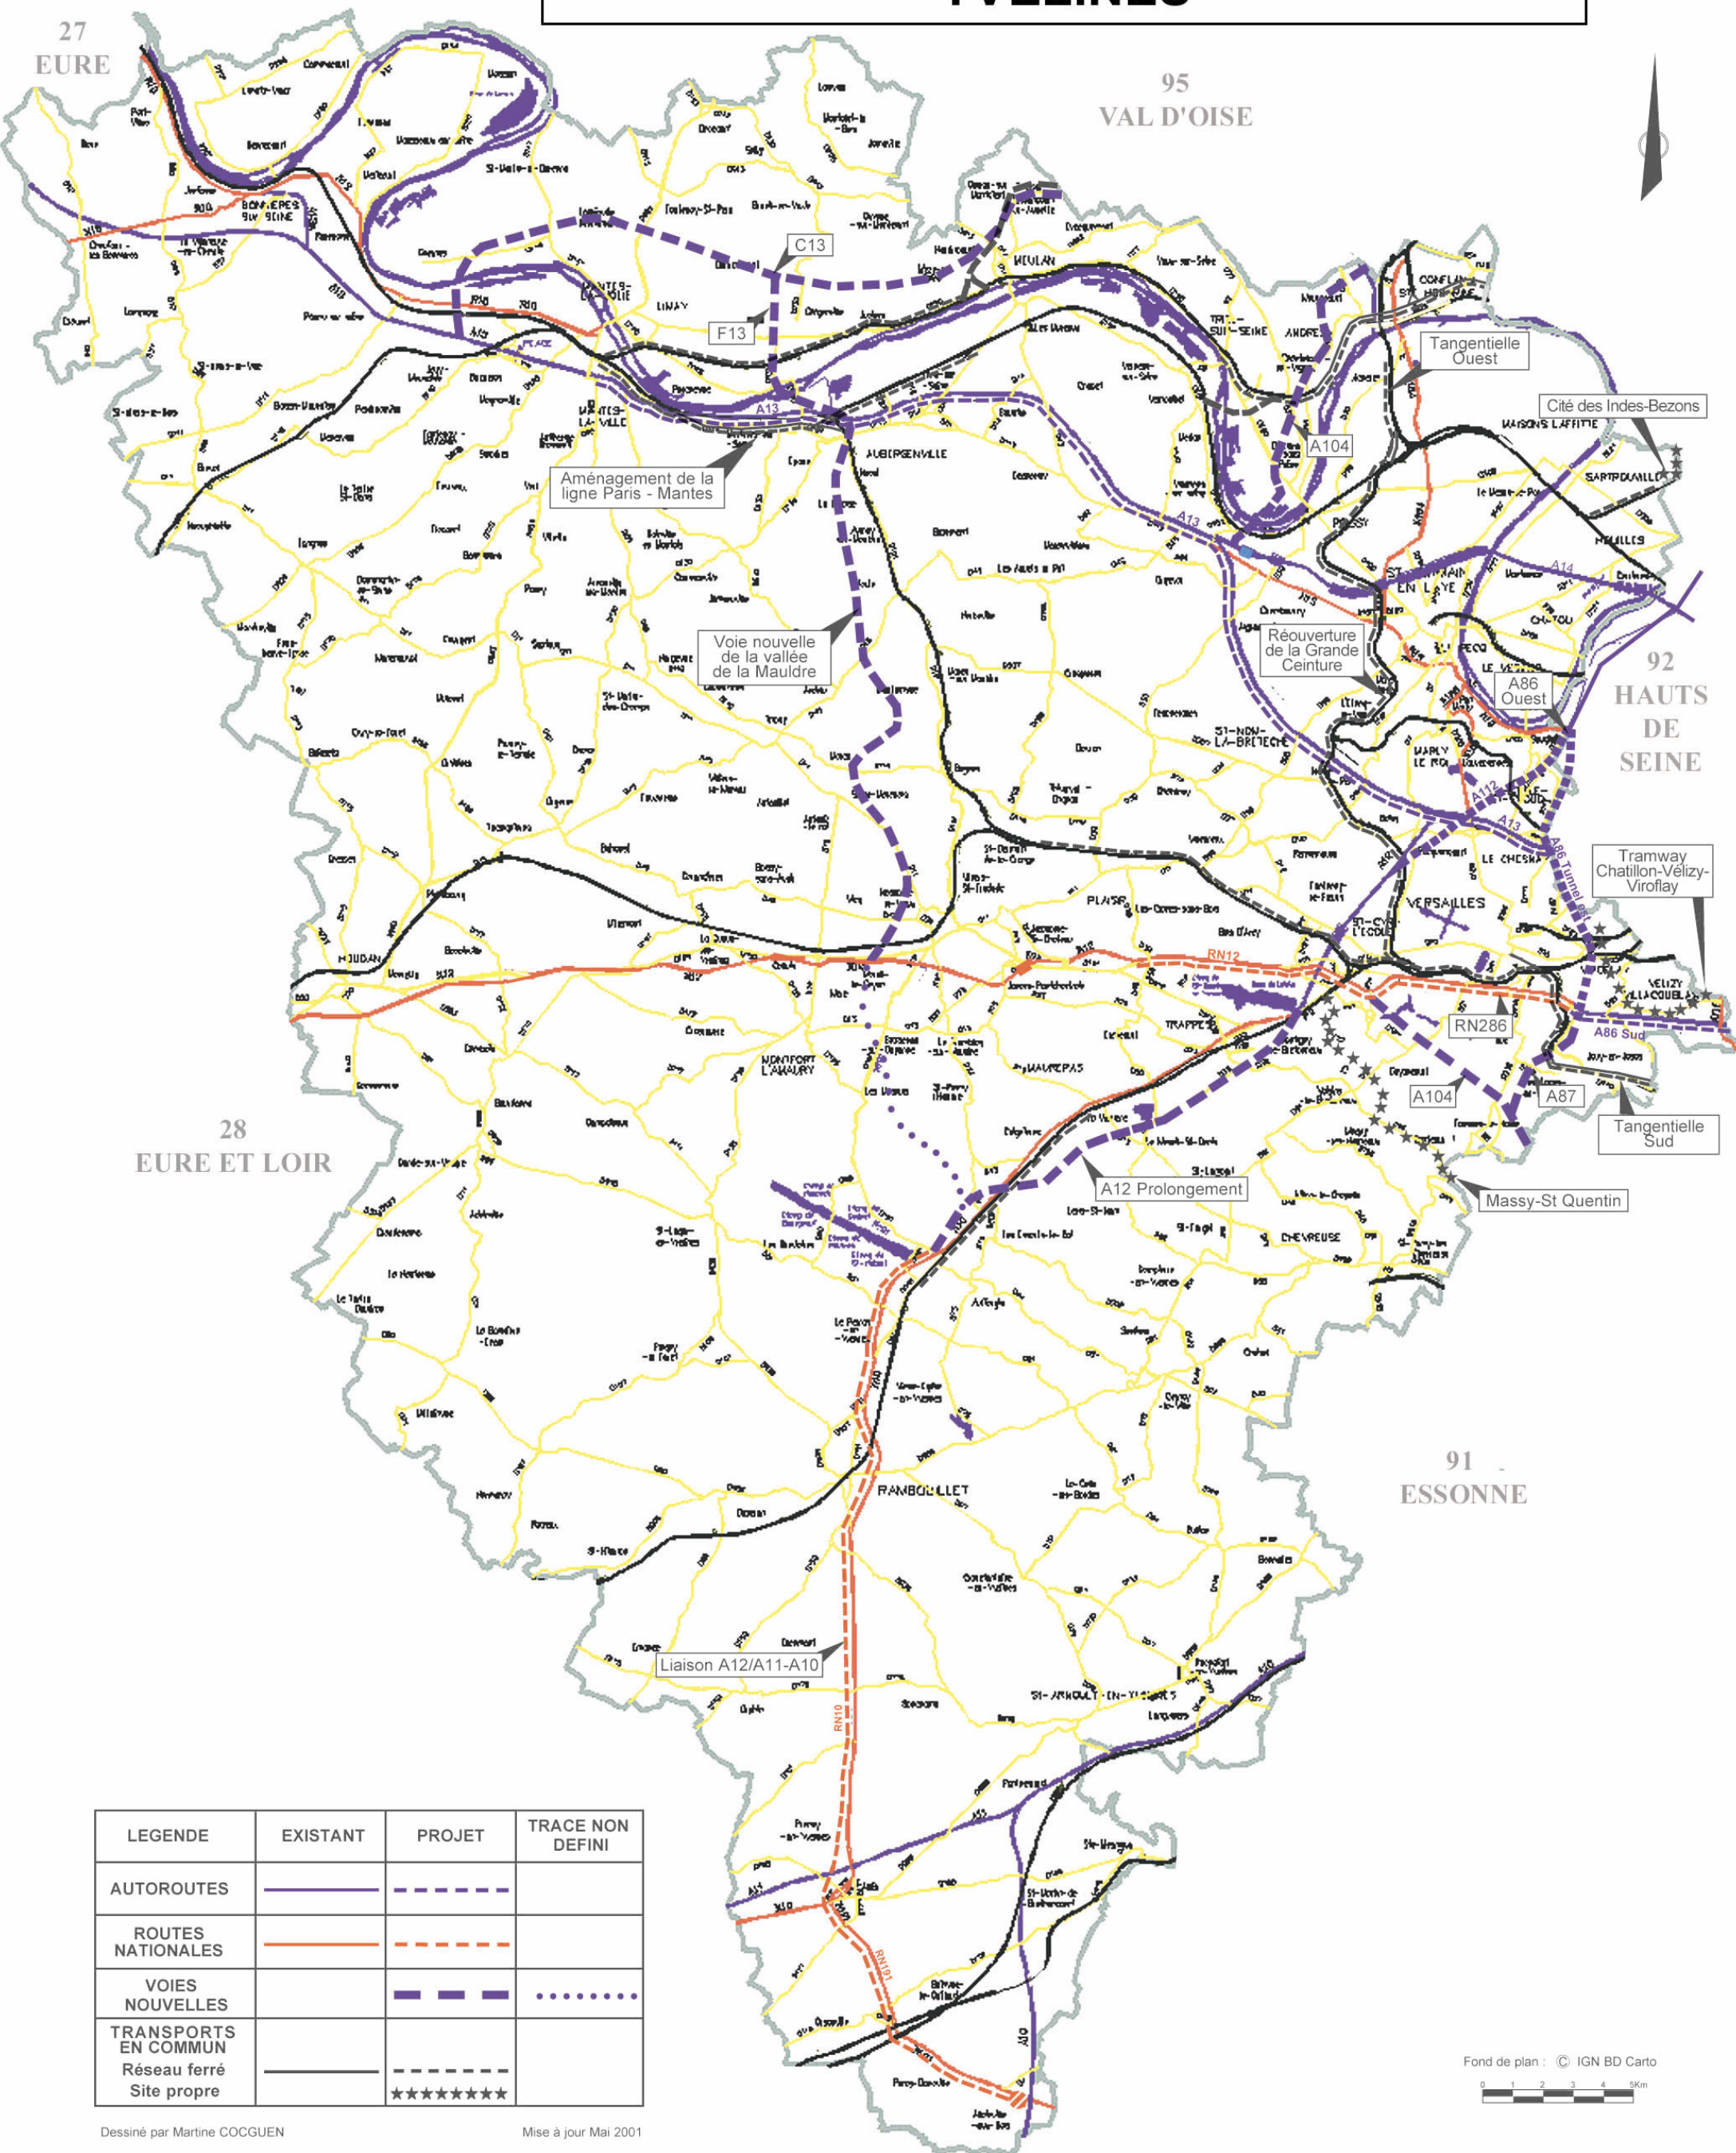

SCHEMA DIRECTEUR D'ILE DE FRANCE INFRASTRUCTURES - TRANSPORTS YVELINES

LEGENDE	EXISTANT	PROJET	TRACE NON DEFINI
AUTOROUTES			
ROUTES NATIONALES			
VOIES NOUVELLES			
TRANSPORTS EN COMMUN			
Réseau ferré			
Site propre			